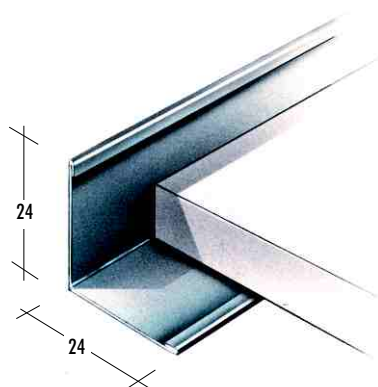

CORNICI PERIMETRALI

ARTICOLO	DESCRIZIONE	CODICE	DIMENSIONI mm			PEZZI Conf.	ML Conf.
			Largh.	Altezza	Lungh.		

CORNICE L PERIMETRALE 24 x 19

Cornice L perimetrale 24 x 19	8CLL/300	24	19	3.000	50	150
-------------------------------------	----------	----	----	-------	----	-----

CORNICE L PERIMETRALE 24 x 24

Cornice L perimetrale 24 x 24	8CLM/300	24	24	3.000	40	120
-------------------------------------	----------	----	----	-------	----	-----

CORNICE LL PERIMETRALE 29 x 29

Cornice LL perimetrale 29 x 29	8CLS/300	29	29	3.000	30	90
--------------------------------------	----------	----	----	-------	----	----

ARTICOLO	DESCRIZIONE	CODICE	DIMENSIONI mm			PEZZI Cont.	ML Cont.
			Largh.	Altezza	Lungh.		

CORNICE LL PERIMETRALE 33 x 30

Cornice LL
perimetrale
33 x 30

8CSS/300

33 30 3.000

30

90

CORNICE C PERIMETRALE AD ALI UGUALI