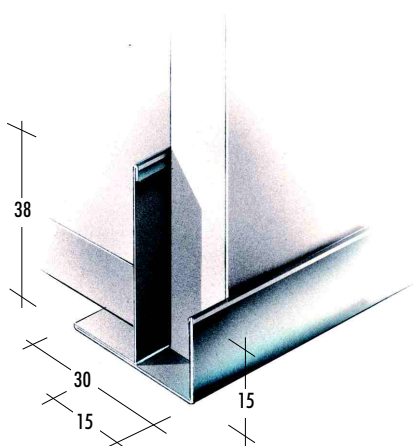

ARTICOLO	DESCRIZIONE	CODICE	DIMENSIONI mm			PEZZI Cont.	ML Cont.
			Largh.	Altezza	Lungh.		

CORNICE LL PERIMETRALE 33 x 30

Cornice LL
perimetrale
33 x 30

8CSS/300

33 30 3.000

30

90

CORNICE C PERIMETRALE AD ALI UGUALI

Cornice C
perimetrale
ad ali uguali

8CLC/300

20 40 3.000

30

90

PROFILI F PER VELETTE

Profili F
per velette

8CLF/015
8CLF/013