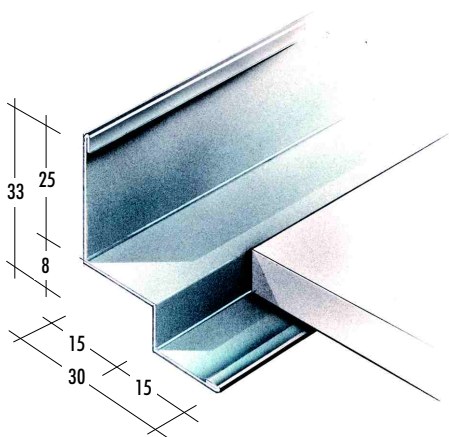

CORNICI PERIMETRALI

ARTICOLO	DESCRIZIONE	CODICE	DIMENSIONI mm			PEZZI Conf.	ML Conf.
			Largh.	Altezza	Lungh.		

CORNICE L PERIMETRALE 24 x 19

Cornice L perimetrale 24 x 19	8CLL/300	24	19	3.000	50	150
-------------------------------------	----------	----	----	-------	----	-----

CORNICE L PERIMETRALE 24 x 24

Cornice L perimetrale 24 x 24	8CLM/300	24	24	3.000	40	120
-------------------------------------	----------	----	----	-------	----	-----

CORNICE LL PERIMETRALE 29 x 29

Cornice LL perimetrale 29 x 29	8CLS/300	29	29	3.000	30	90
--------------------------------------	----------	----	----	-------	----	----

ARTICOLO	DESCRIZIONE	CODICE	DIMENSIONI mm			PEZZI Cont.	ML Cont.
			Largh.	Altezza	Lungh.		

CORNICE LL PERIMETRALE 33 x 30

Cornice LL
perimetrale
33 x 30

8CSS/300

33 30 3.000

30

90

CORNICE C PERIMETRALE AD ALI UGUALI