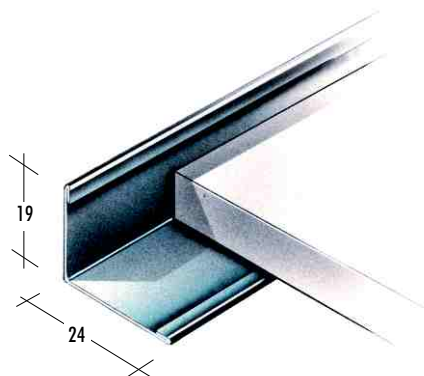

CORNICI PERIMETRALI

ARTICOLO	DESCRIZIONE	CODICE	DIMENSIONI mm			PEZZI Conf.	ML Conf.
			Largh.	Altezza	Lungh.		

CORNICE L PERIMETRALE 24 x 19

Cornice L perimetrale 24 x 19	8CLL/300	24	19	3.000	50	150
-------------------------------------	----------	----	----	-------	----	-----

CORNICE L PERIMETRALE 24 x 24

Cornice L perimetrale 24 x 24	8CLM/300	24	24	3.000	40	120
-------------------------------------	----------	----	----	-------	----	-----

CORNICE LL PERIMETRALE 29 x 29

Cornice LL perimetrale 29 x 29	8CLS/300	29	29	3.000	30	90
--------------------------------------	----------	----	----	-------	----	----

ARTICOLO	DESCRIZIONE	CODICE	DIMENSIONI mm			PEZZI Cont.	ML Cont.
			Largh.	Altezza	Lungh.		

CORNICE LL PERIMETRALE 33 x 30

Cornice LL
perimetrale
33 x 30

8CSS/300

33 30 3.000

30

90

CORNICE C PERIMETRALE AD ALI UGUALI