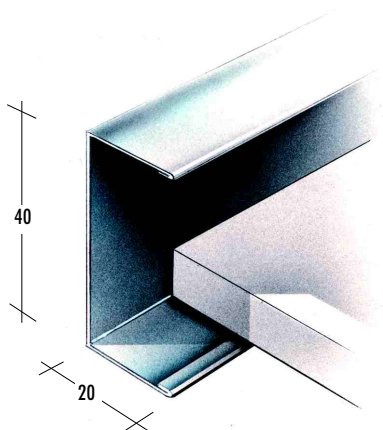

CORNICI PERIMETRALI

ARTICOLO	DESCRIZIONE	CODICE	DIMENSIONI mm			PEZZI Conf.	ML Conf.
			Largh.	Altezza	Lungh.		

CORNICE L PERIMETRALE 24 x 19

Cornice L perimetrale 24 x 19	8CLL/300	24	19	3.000	50	150
-------------------------------------	----------	----	----	-------	----	-----

ARTICOLO	DESCRIZIONE	CODICE	DIMENSIONI mm			PEZZI Cont.	ML Cont.
			Largh.	Altezza	Lungh.		

CORNICE LL PERIMETRALE 33 x 30

Cornice LL
perimetrale
33 x 30

8CSS/300

33 30 3.000

30

90

CORNICE C PERIMETRALE AD ALI UGUALI