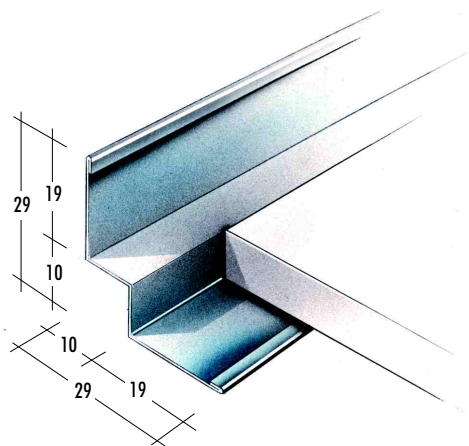

CORNICI PERIMETRALI

ARTICOLO	DESCRIZIONE	CODICE	DIMENSIONI mm			PEZZI Conf.	ML Conf.
			Largh.	Altezza	Lungh.		

CORNICE L PERIMETRALE 24 x 19

Cornice L perimetrale 24 x 19	8CLL/300	24	19	3.000	50	150
-------------------------------------	----------	----	----	-------	----	-----

CORNICE L PERIMETRALE 24 x 24

Cornice L perimetrale 24 x 24	8CLM/300	24	24	3.000	40	120
-------------------------------------	----------	----	----	-------	----	-----

CORNICE LL PERIMETRALE 29 x 29

Cornice LL perimetrale 29 x 29	8CLS/300	29	29	3.000	30	90
--------------------------------------	----------	----	----	-------	----	----

ARTICOLO	DESCRIZIONE	CODICE	DIMENSIONI mm			PEZZI Cont.	ML Cont.
			Largh.	Altezza	Lungh.		

CORNICE LL PERIMETRALE 33 x 30

Cornice LL
perimetrale
33 x 30

8CSS/300

33 30 3.000

30

90

CORNICE C PERIMETRALE AD ALI UGUALI